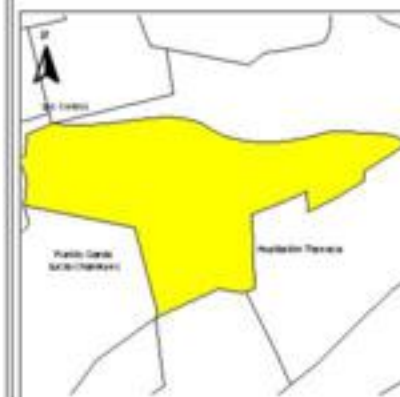

EVALUA DF
Consejo de Evaluación del
Desarrollo Social del
Distrito Federal

ÍNDICE DE DESARROLLO SOCIAL

Delegación: Álvaro Obregón
Colonia: Ave Real
Grado de desarrollo: Bajo

Grado de Desarrollo Social

-  Muy bajo
-  Bajo
-  Medio
-  Alto
-  Sin dato

0.03 0 0.03 0.06 Kilómetros

Fuente: Elaboración propia con datos de Seduvi e INEGI